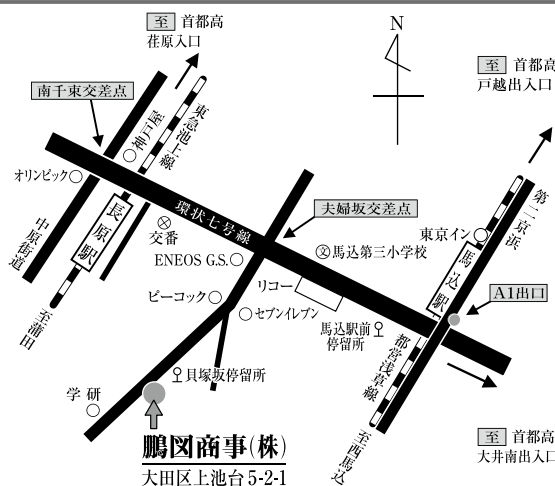

FAX フリーダイヤル ホートムシサンゼロ  
0120-416430

(交通) 電車をご利用の場合:

東急池上線『長原駅』下車 徒歩10分  
都営浅草線『馬込駅』下車 徒歩15分

〔『馬込駅前』停留所から上池上循環内廻りバス利用で  
『貝塚坂』停留所下車徒歩1分〕

お車をご利用の場合:

首都高2号目黒線『荏原出口』または『戸越出口』から約15分